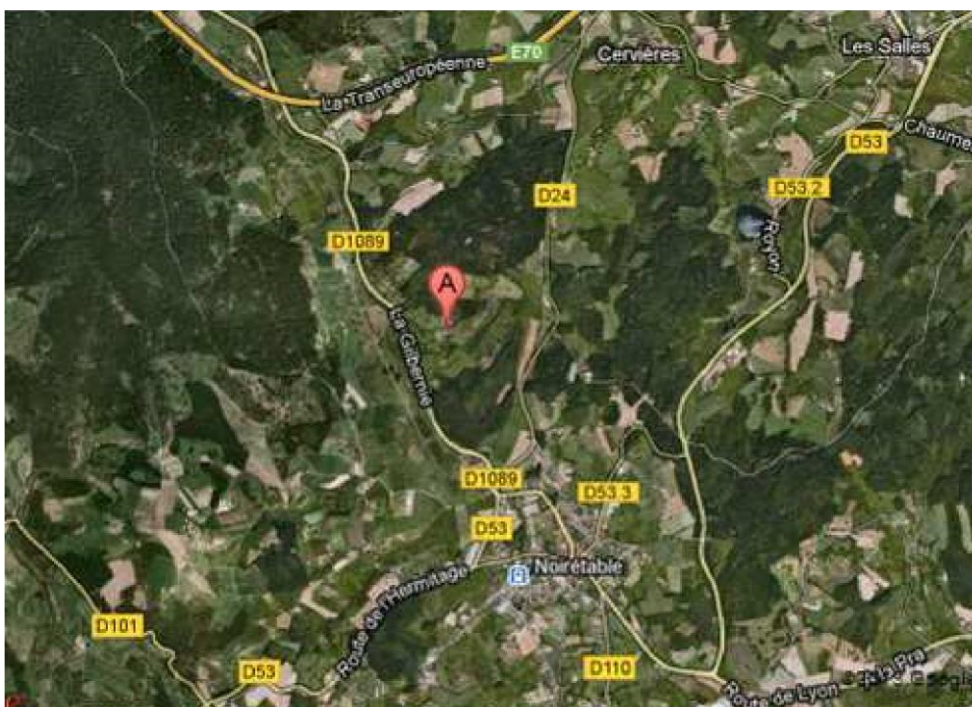

PLAN D'ACCÈS : Gîte de la GILBERNIE A NOIRÉTABLE (Loire)

Prendre l'A89 en direction de Clermont Ferrand, depuis Dardilly, ou depuis Saint Etienne via l'A47 et l'A72. Sur l'autoroute A89 prendre la sortie n°31 "St Just en Chevalet - Noirétable"
A Noirétable prendre la D1089 en direction de Thiers, faire 1 km et trouver le chemin indiqué à droite.

Ferme de la Gilbertnie
42440 NOIRETABLE
Téléphone : 04-77-24-93-01
<http://www.lagilbernie.fr>

Coordonnées GPS du gîte :
Latitude :
N 45°49' 33.97"
Longitude :
E 3°45' 13.10"

**Je mettrais
une pancarte
ICI
à l'entrée du
chemin**